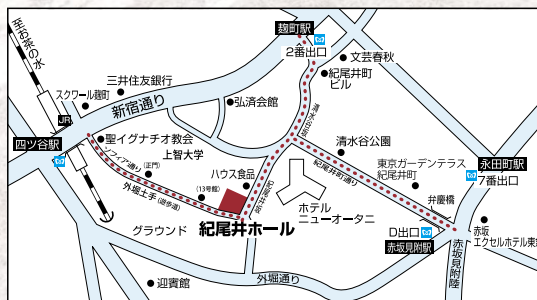

■日時:令和3年12月8日(水)

12:45 開場 / 13:30 開演

■会場:紀尾井小ホール

■入場料:3,000円(全席指定)

■主催:一般社団法人長唄協会

ご来場時には、マスクの着用、検温の実施等
感染予防対策にご協力をお願い申し上げます。

紀尾井小ホール

千代田区紀尾井町6番5号
TEL.03-5276-4500

アクセス

- 四ツ谷駅 麴町口徒歩6分
- 麴町駅 2番出口 徒歩8分
- 赤坂見附駅 D 出口 徒歩8分
- 永田町駅 7番出口 徒歩8分

駐車場はございませんので、周辺の
コインパーキングをご利用ください。