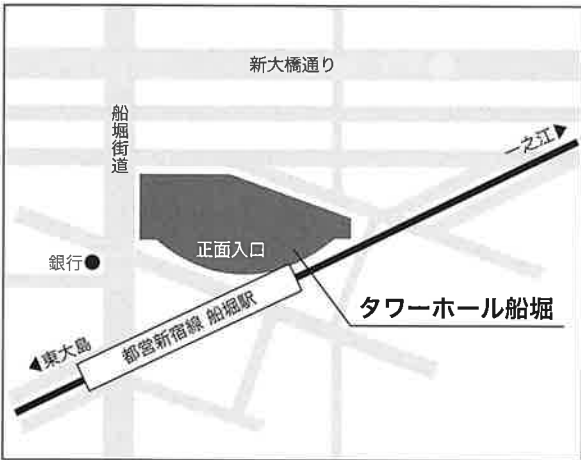

◆常磐津節 雷船頭
浄瑠璃 常磐津清若太夫
三味線 常磐津若羽太夫
常磐津一寿郎
常磐津美寿郎

◆長唄 新曲浦島
唄 今藤長一郎
杵屋巳之助
杵屋喜太郎
杵屋喜三助
今藤美治郎
今藤政十郎
今藤龍市郎
松永忠三郎
堅田新十郎
梅屋喜三郎
望月太左幹
堅田新一朗
福原寛瑞

三味線 三鼓 小鼓 大鼓 太鼓 笛

◆新内節 明烏夢泡雪
部屋

浄瑠璃 富士松菊子
三味線 鶴賀鶴二郎
上調子 富士松菊女

◆三曲 都の春
作詞・鍋島直大 作曲・三世山勢松韻
替手手付・久本玄智

坂口旭穂 藤戸の渡
浄瑠璃 朝香麻美子
三鼓 安達薫綾
尺八 山下紗綾
金子朋沐枝

◎邦楽器体験コーナー

第一部、第二部、第三部各開演前・休憩時
三味線・琴・尺八・琵琶・鳴り物など
体験指導もごさいます

タワーホール船堀

東京都江戸川区船堀4-1-1
都営地下鉄●新宿線「船堀」駅 北口より徒歩約1分